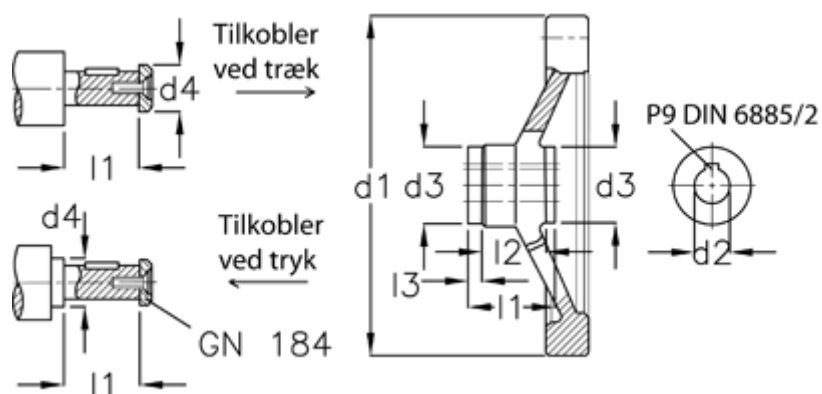

Varenummer: 20369332
Beskrivelse: E+G Håndhjul
GN 321.4-200-K18-A-DR

Mål

d1	= 200
d2 H7	= 18
d3	= 38
d4 max	= 26
l1	= 36.5
l2	= 24
l3	= 6